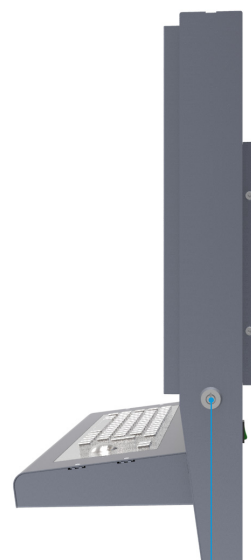

## x-Mini

Настенный информационный киоск 22"

- All-in-One system (моноблок)
- с qwerty-клавиатурой и трекболом или без
- инфракрасный сенсорный экран
- тонкий стальной корпус
- крепление VESA

x-Mini	Код модели: KM2207-q9	Код модели: KM2207-e5
ЖК дисплей	22" Wide TN LCD; 1680 x 1050 px (WSXGA+)	
Сенсорный экран	Инфракрасный сенсорный экран с защитным 3 мм закаленным стеклом	
Системный блок	Процессор: Intel® Celeron Память: 4096 МБ, DDR3 Жесткий диск: 120 ГБ, SSD LAN: 10/100/1000BASE-T Ethernet Порты: USB 3.0; RJ-45	
Корпус	Материал: Сталь Габариты (Ш x В x Г), мм: 554 x 526 x 76 Вес: ≈ 20 кг Цвет: Любой цвет по каталогу RAL	Материал: Сталь Габариты (Ш x В x Г), мм: 560 x 380 x 66 Вес: ≈ 15 кг Цвет: Любой цвет по каталогу RAL
Клавиатура	Антивандалная металлическая qwerty-клавиатура с 38 мм трекболом	
Опции	Дополнительное оборудование: WiFi адаптер; GSM - модем; Stereo-динамики 2 x 1 Вт Изменение конфигурации системного блока (Intel® Core® i3 / i5 / i7) Установка операционной системы Microsoft® Windows® 7 / 8 / 10	

Ссылка на страницу модели: <https://itouch.ru/kiosk-x-mini.html>

Стальной корпус

Инфракрасный сенсорный экран

22" ЖК дисплей

Замок включения/выключения

Крепление VESA  
(на стену или кронштейн)

Кнопка вкл./выкл. питания