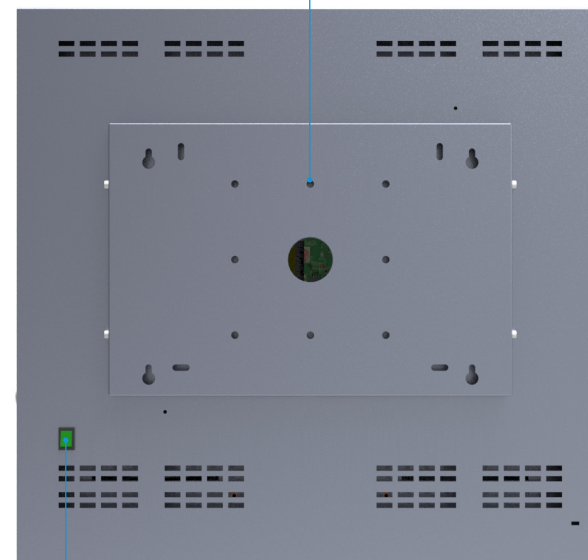

## x-Mini

Настенный информационный киоск 22"

- All-in-One system (моноблок)
- с qwerty-клавиатурой и трекболом или без
- инфракрасный сенсорный экран
- тонкий стальной корпус
- крепление VESA

x-Mini	Код модели: KM2207-q9	Код модели: KM2207-e5
ЖК дисплей	22" Wide TN LCD; 1680 x 1050 px (WSXGA+)	
Сенсорный экран	Инфракрасный сенсорный экран с защитным 3 мм закаленным стеклом	
Системный блок	Процессор: Intel® Celeron Память: 4096 МБ, DDR3 Жесткий диск: 120 ГБ, SSD LAN: 10/100/1000BASE-T Ethernet Порты: USB 3.0; RJ-45	
Корпус	Материал: Сталь Габариты (Ш x В x Г), мм: 554 x 526 x 76 Вес: ≈ 20 кг Цвет: Любой цвет по каталогу RAL	Материал: Сталь Габариты (Ш x В x Г), мм: 560 x 380 x 66 Вес: ≈ 15 кг Цвет: Любой цвет по каталогу RAL
Клавиатура	Антивандалная металлическая qwerty-клавиатура с 38 мм трекболом	
Опции	Дополнительное оборудование: WiFi адаптер; GSM - модем; Stereo-динамики 2 x 1 Вт Изменение конфигурации системного блока (Intel® Core® i3 / i5 / i7) Установка операционной системы Microsoft® Windows® 7 / 8 / 10	

Ссылка на страницу модели: <https://itouch.ru/kiosk-x-mini.html>

Стальной корпус

Инфракрасный сенсорный экран

22" ЖК дисплей

Замок включения/выключения

Крепление VESA  
(на стену или кронштейн)

Кнопка вкл./выкл. питания