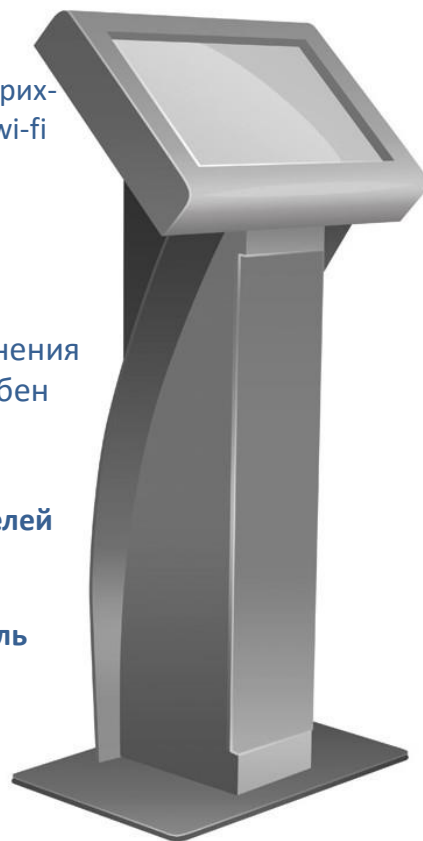

Сенсорный информационный киоск «Корсар 22Е»

Основные характеристики.

- ✓ **Профессиональный сенсорный монитор 22"**
- ✓ **Антивандалный сенсорный экран Secure Touch**
выполненный по технологии ПАВ
- ✓ **Элегантный антивандалный металлический корпус**
в любом цветовом исполнении
- ✓ **Возможность подключения самого широкого спектра дополнительного оборудования:** термопринтера, сканера штрих-кодов, считывателя смарт карт, считывателя магнитных карт, wi-fi адаптера, ИБП, картридера, антивандалной клавиатуры.
- ✓ **Может работать в режиме: 24 часа в сутки 7 дней в неделю**
- ✓ **Гарантия 1 год**

Сенсорный киоск Корсар 22Е имеет широкую сферу применения в области обслуживания клиентов и посетителей. Он способен выполнять самые разные задачи.

- ✓ **Киоск может служить средством информирования посетителей**
- ✓ **Электронным каталогом, который поможет покупателю в выборе товара**
- ✓ **Источником обратной связи, с помощью которого покупатель оценит сервис и выскажет пожелания**
- ✓ **С его помощью посетитель может получить первичную консультацию и записаться на прием к специалисту**
- ✓ **А также много другое...**

Киоск выпускается также в модификации «Корсар 22ЕП» со встроенным термопринтером.

Одно касание хорошо,
а мультитач лучше!

Сенсорный информационный киоск «Корсар 22Е»

Габаритные размеры	600 x 1384 x 420
Монитор	22"
Сенсорный экран	6 мм, Антивандальный ПАВ, SecureTouch. Возможна комплектация киоска экраном с функцией Multi Touch.
Угол обзора	170°/160°
Контроллер	Универсальный, USB/RS-232
Системный блок	Intel Celeron/DDR3-2Gb/HDD320Gb/ Intel HD Graphics/LAN/Sound/MS Win7
Операционная система	Windows 7
Аудио система	100 Вт (PMPO)
Материал корпуса	Сталь, 2мм.
Возможность подключения дополнительного оборудования	Термопринтер чеков
	Лазерный сканер штрих-кодов
	Wi-fi адаптер
	GPRS модем
	Считыватель контактных смарт-карт
	Считыватель магнитных карт
	ИБП
	Картридер
Антивандальная клавиатура	