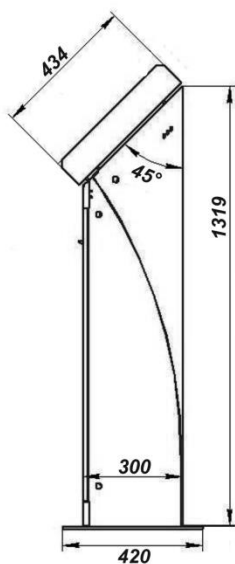

Киоск выпускается также в модификации «Корсар 22ЕП» со встроенным термопринтером.

Одно касание хорошо,
а мультитач лучше!

Сенсорный информационный киоск «Корсар 22Е»

Габаритные размеры	600 x 1384 x 420
Монитор	22"
Сенсорный экран	6 мм, Антивандальный ПАВ, SecureTouch. Возможна комплектация киоска экраном с функцией Multi Touch.
Угол обзора	170°/160°
Контроллер	Универсальный, USB/RS-232
Системный блок	Intel Celeron/DDR3-2Gb/HDD320Gb/ Intel HD Graphics/LAN/Sound/MS Win7
Операционная система	Windows 7
Аудио система	100 Вт (PMPO)
Материал корпуса	Сталь, 2мм.
Возможность подключения дополнительного оборудования	Термопринтер чеков
	Лазерный сканер штрих-кодов
	Wi-fi адаптер
	GPRS модем
	Считыватель контактных смарт-карт
	Считыватель магнитных карт
	ИБП
	Картридер
Антивандальная клавиатура	

Одно касание хорошо,
а мультитач лучше!

Сенсорный информационный киоск «Корсар 22Е»

Габаритные размеры

Для установки сенсорного киоска требуется всего 1 м² площади (!)