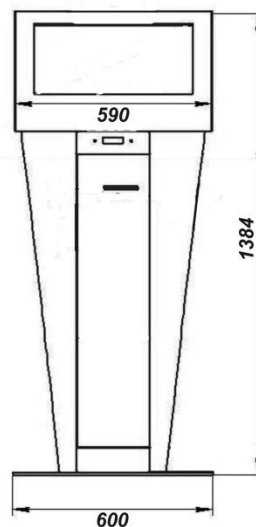

Киоск выпускается также в модификации «Корсар 22ЕП» со встроенным термопринтером.

Одно касание хорошо,
а мультитач лучше!

Сенсорный информационный киоск «Корсар 22Е»

Габаритные размеры	600 x 1384 x 420
Монитор	22"
Сенсорный экран	6 мм, Антивандальный ПАВ, SecureTouch. Возможна комплектация киоска экраном с функцией Multi Touch.
Угол обзора	170°/160°
Контроллер	Универсальный, USB/RS-232
Системный блок	Intel Celeron/DDR3-2Gb/HDD320Gb/ Intel HD Graphics/LAN/Sound/MS Win7
Операционная система	Windows 7
Аудио система	100 Вт (PMPO)
Материал корпуса	Сталь, 2мм.
Возможность подключения дополнительного оборудования	Термопринтер чеков
	Лазерный сканер штрих-кодов
	Wi-fi адаптер
	GPRS модем
	Считыватель контактных смарт-карт
	Считыватель магнитных карт
	ИБП
	Картридер
Антивандальная клавиатура	

Одно касание хорошо,
а мультитач лучше!

Сенсорный информационный киоск «Корсар 22Е»

Габаритные размеры

Для установки сенсорного киоска требуется всего 1 м² площади (!)