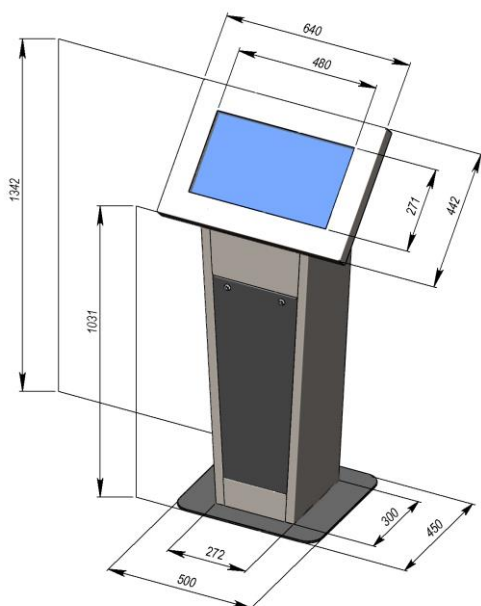

В киоске используется универсальная каретка на выдвижных направляющих для установки принтеров Custom TG 2480 и VKP80-II. Для простоты и удобства доступ к оборудованию и для замены бумаги в принтере может быть как спереди корпуса киоска, так и сзади, в зависимости от места расположения киоска. Возможна доработка корпуса для установки других моделей принтеров. В корпусе предусмотрено место для установки источника бесперебойного питания 500ВА. Опционально может быть установлен сканер штрих-кода, считыватель карт, клавиатура. Окраска в корпоративный цвет и брендинг сделает сенсорный киоск Vega T незаменимым инструментом продвижения товаров и услуг.

### Базовая конфигурация

Сенсорный экран	ПАВ (1 касание) 22"
Рекомендуемое разрешение	1920x1080
Ориентация экрана	Горизонтальная
Тип панели	TFT IPS
Формат	16x9
Яркость	250
Контрастность	1000:1
Угол обзора	178° / 178°
Конфигурация системного блока	CPU Celeron Dual-Core G1830 2.8ГГц/2Gb/500Gb/Sound, LAN
Встроенные динамики	2 по 5 Вт
Цвет корпуса	Покраска по каталогу RAL
Габариты	135x64x50 см
Вес	50 кг
Исполнение	Напольный
Материал корпуса	Сталь 1,5 мм
Монтаж	Подготовка для крепления к полу
Гарантия	24 месяца

## Габаритный чертеж