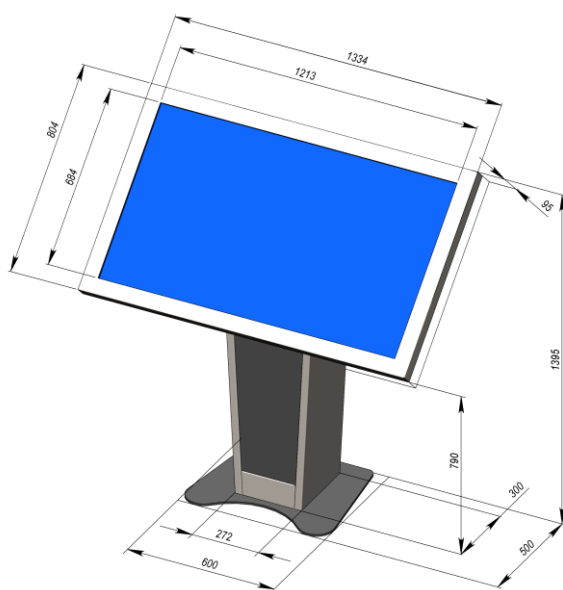

Технические характеристики

Базовая конфигурация

Сенсорный экран	Multitouch 2 касания 55"
Рекомендуемое разрешение	1920x1080
Ориентация экрана	Горизонтальная
Тип панели	TFT IPS
Формат	16x9
Конфигурация системного блока	CPU Celeron Dual-Core G1830 2.8ГГц/2Gb/500Gb/Sound, LAN
Встроенные динамики	2 по 10 Вт
Цвет корпуса	Покраска по каталогу RAL
Габариты	140x135x60 см
Вес	70 кг
Исполнение	Напольный
Материал корпуса	Сталь
Монтаж	Подготовка для крепления к полу
Гарантия	12 месяцев

Габаритный чертеж