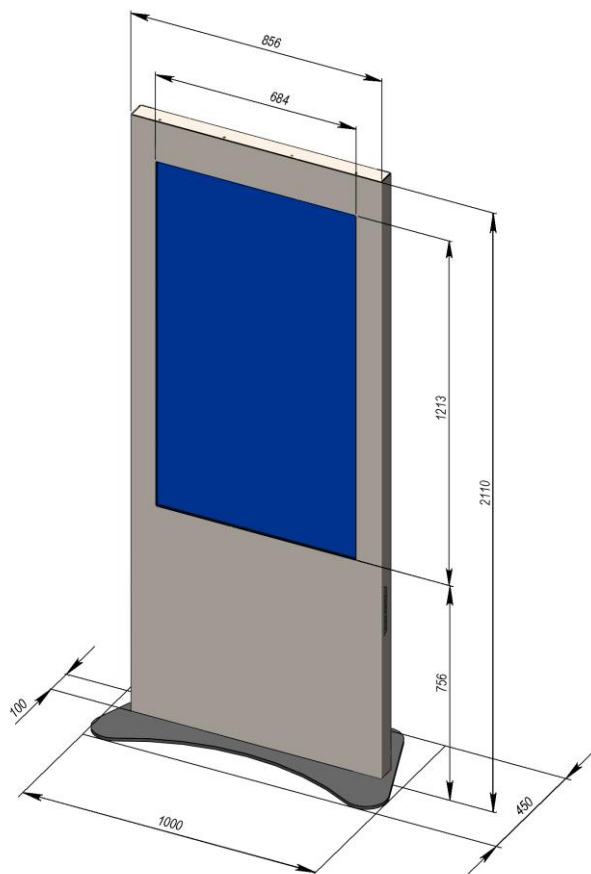

Технические характеристики

Базовая конфигурация

Сенсорный экран	Multitouch 2 касания 55"
Рекомендуемое разрешение	1920x1080
Ориентация экрана	Вертикальная
Тип панели	TFT IPS
Формат	16х9
Конфигурация системного блока	CPU Celeron Dual-Core G1830 2.8ГГц/2Gb/500Gb/Sound, LAN
Встроенные динамики	2 по 10 Вт
Цвет корпуса	Покраска по каталогу RAL
Габариты	212x100x45 см
Вес	80 кг
Исполнение	Напольный
Материал корпуса	Сталь
Монтаж	Подготовка для крепления к полу
Гарантия	12 месяцев

Габаритный чертеж