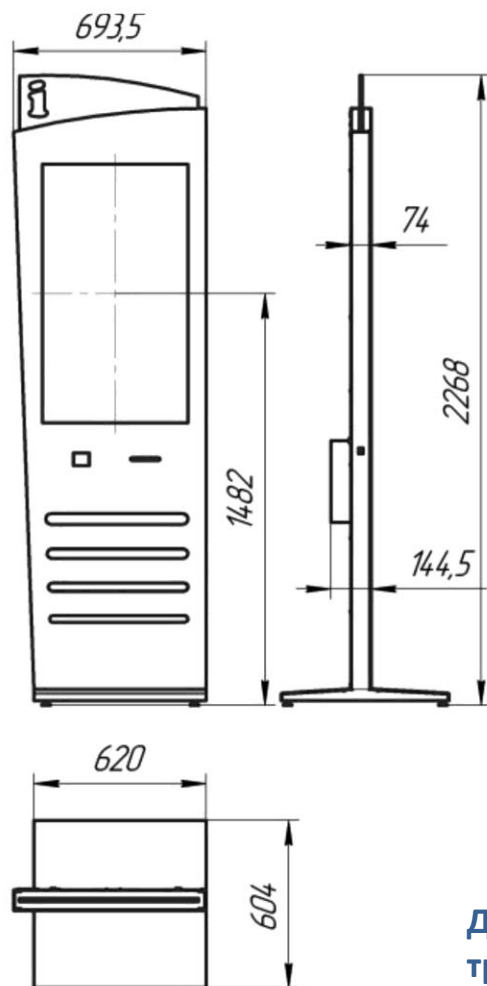

Одно касание хорошо,
а мультитач лучше!

Сенсорный информационный киоск «Платан 42М»

Габаритные размеры	694x2268x604
Монитор	42"
Сенсорный экран	6 мм, Антивандальный ПАВ, IntelliTouch Plus с функцией Multi Touch.
Угол обзора	178°/178°
Контроллер	Универсальный, USB
Системный блок	Intel Core i5 4-х ядерный 3,2 GHz кэш-память Intel® 6Mb, 500Gb, DDR3 4Gb 1333MHz, LAN 10/100/1000 от Realtek® RTL8111G
Операционная система	Windows 7
Аудио система	Сtereo колонки, не менее 1,5Вт (RMS)
Материал корпуса	Сталь, 2мм.
Возможность подключения дополнительного оборудования	Термопринтер чеков
	Лазерный сканер штрих-кодов
	Wi-fi адаптер

Одно касание хорошо,
а мультитач лучше!

Сенсорный информационный киоск «Платан 42М»

Габаритные размеры

Для установки сенсорного киоска
требуется всего 1 м² площади (!)