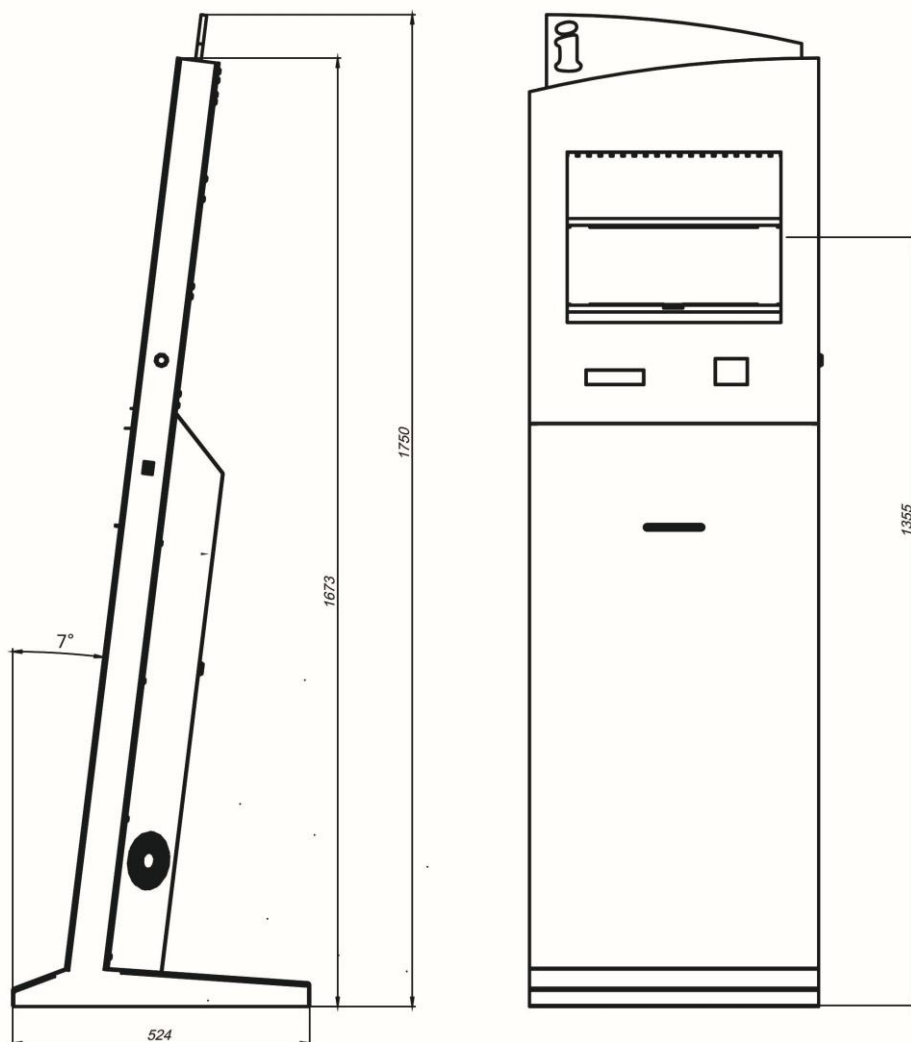

Одно касание хорошо,
а мультитач лучше!

Сенсорный информационный киоск «Платан Pro 19»

Габаритные размеры

Для установки сенсорного киоска
требуется всего 1 м² площади (!)