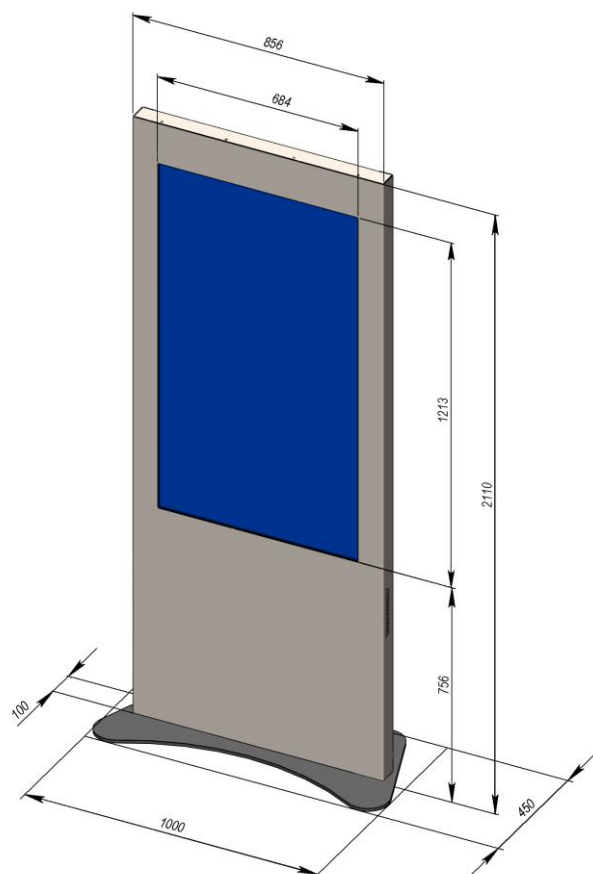

Технические характеристики

Базовая конфигурация

Сенсорный экран	Multitouch 2 касания 55"
Рекомендуемое разрешение	1920x1080
Ориентация экрана	Вертикальная
Тип панели	TFT IPS
Формат	16х9
Конфигурация системного блока	CPU Celeron Dual-Core G1830 2.8ГГц/2Gb/500Gb/Sound, LAN
Встроенные динамики	2 по 10 Вт
Цвет корпуса	Покраска по каталогу RAL
Габариты	212x100x45 см
Вес	80 кг
Исполнение	Напольный
Материал корпуса	Сталь
Монтаж	Подготовка для крепления к полу
Гарантия	12 месяцев

Габаритный чертеж